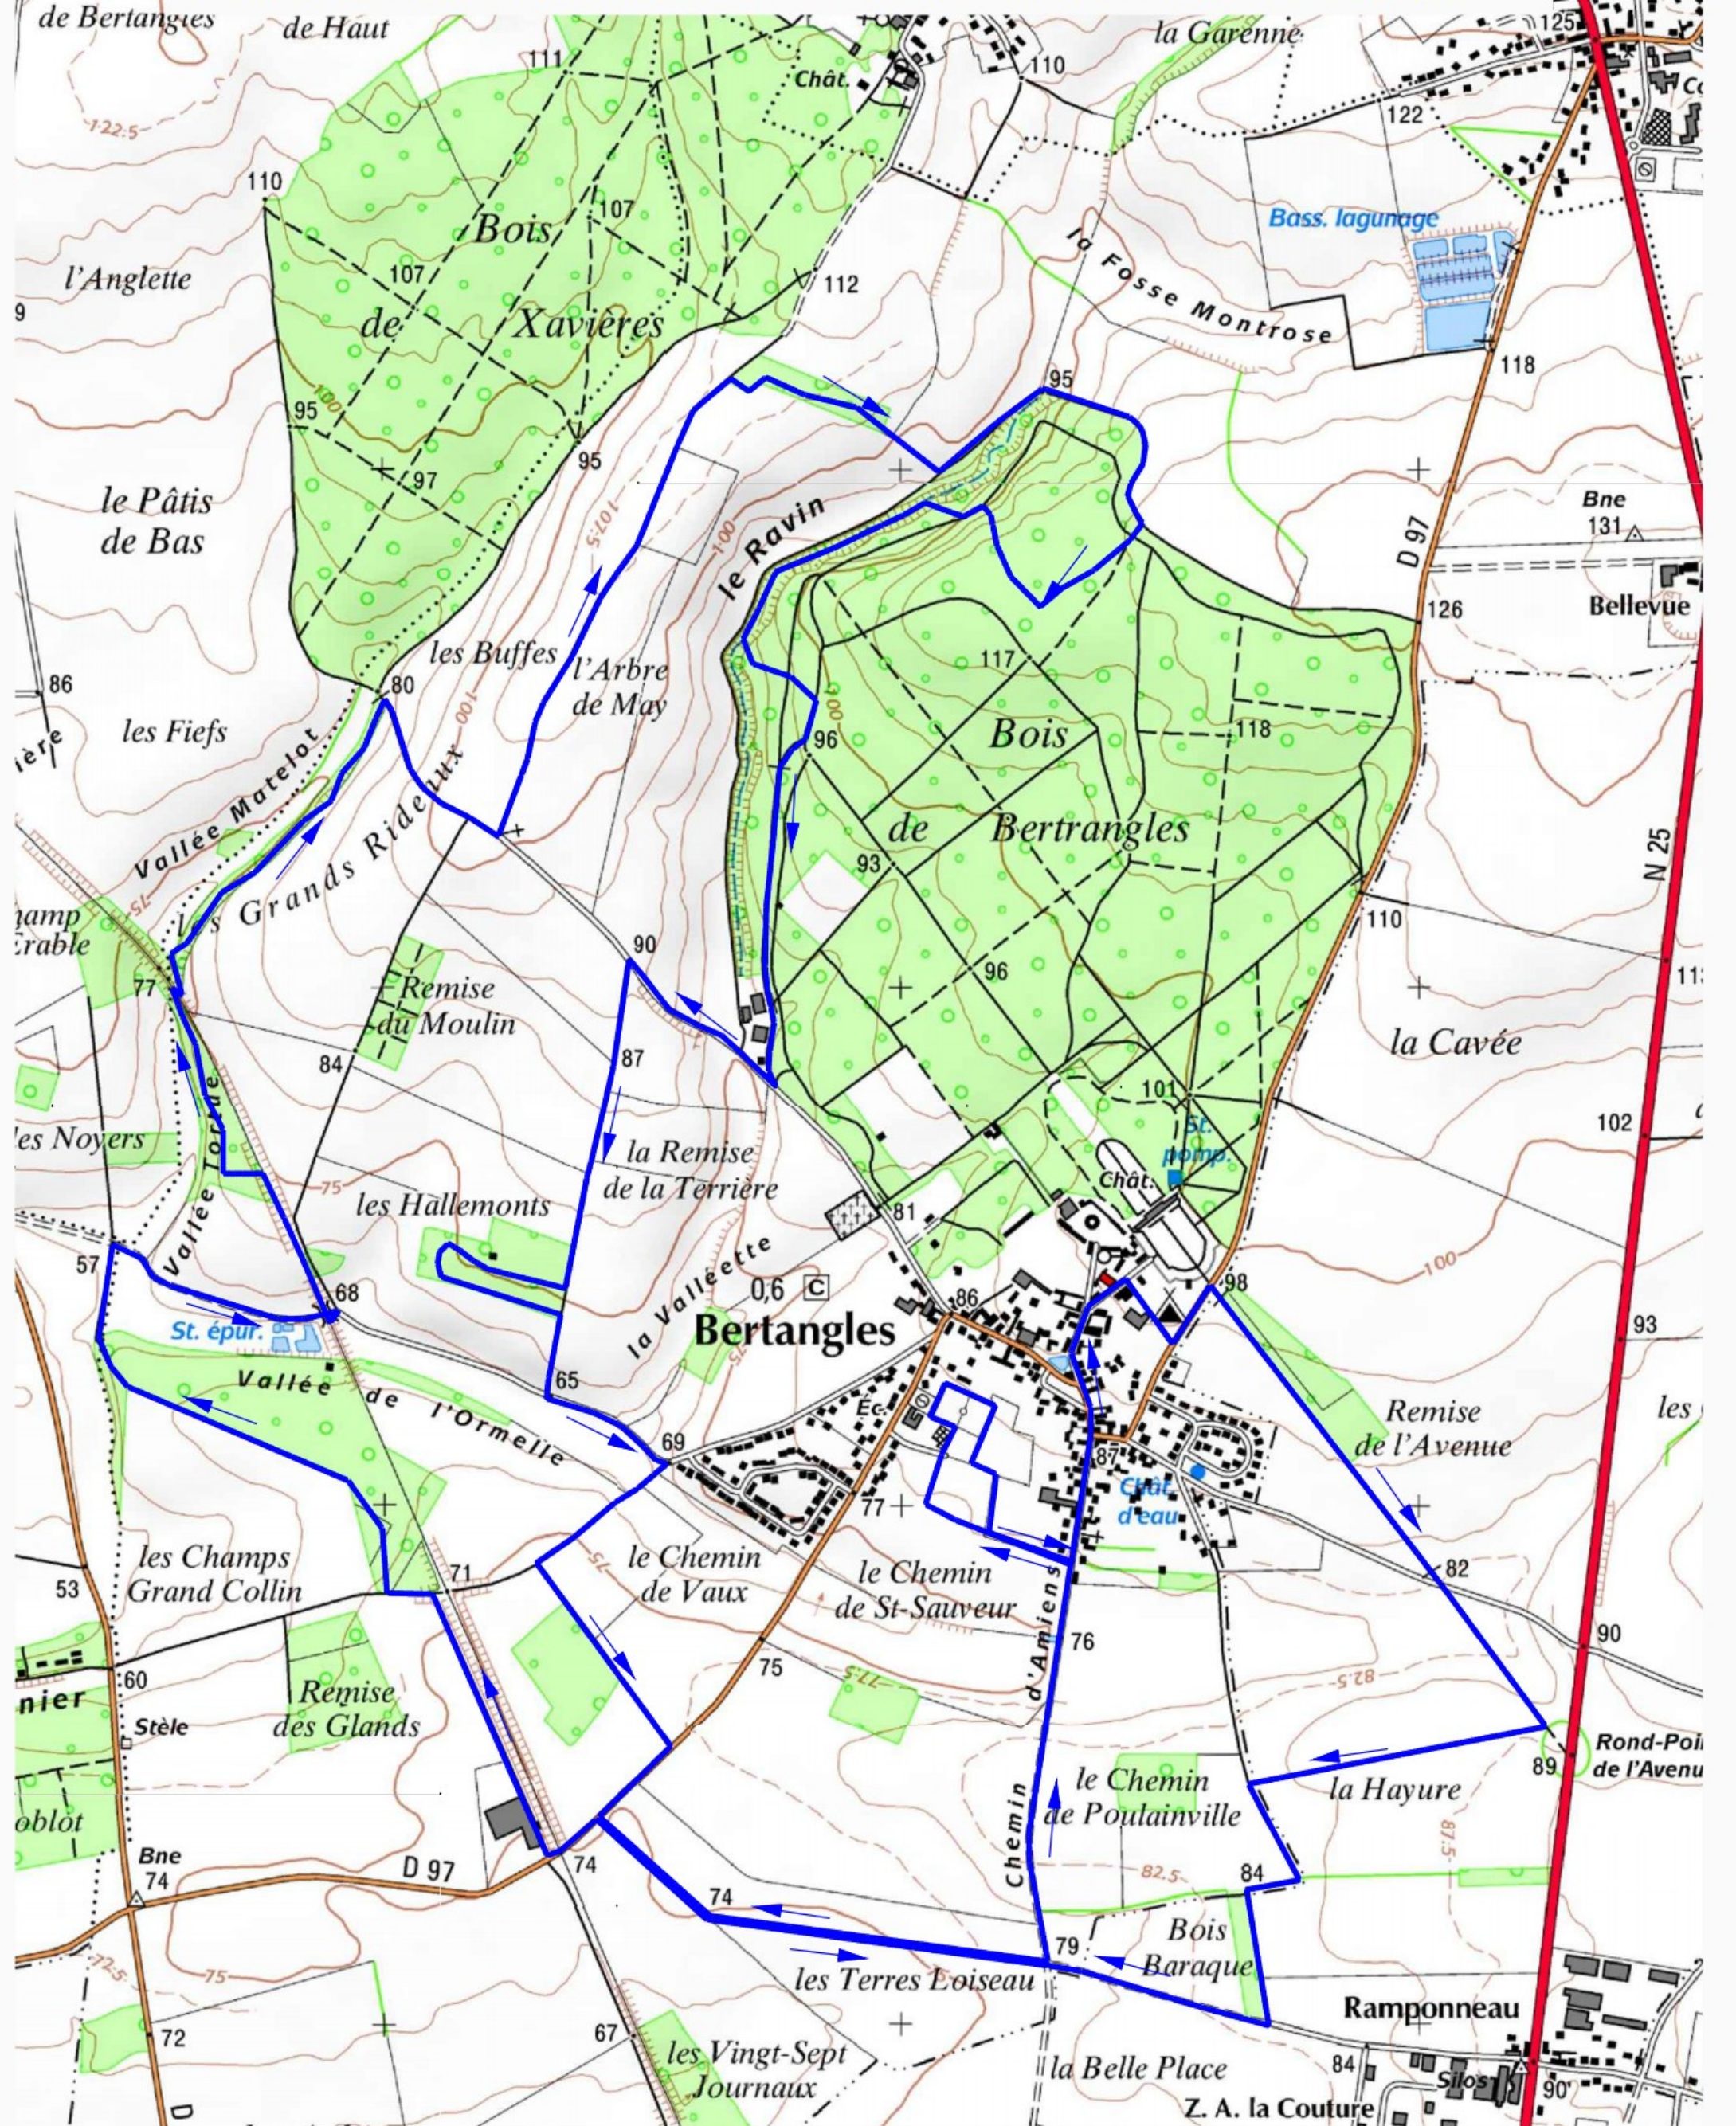

TRAIL NOCTURNE DE BERTANGLES 19 km

(INFORMATIONS DE SAISIE)
Données estimatives [?]

- 18.9km
- 120m
- 202m
- 55m
- 201m